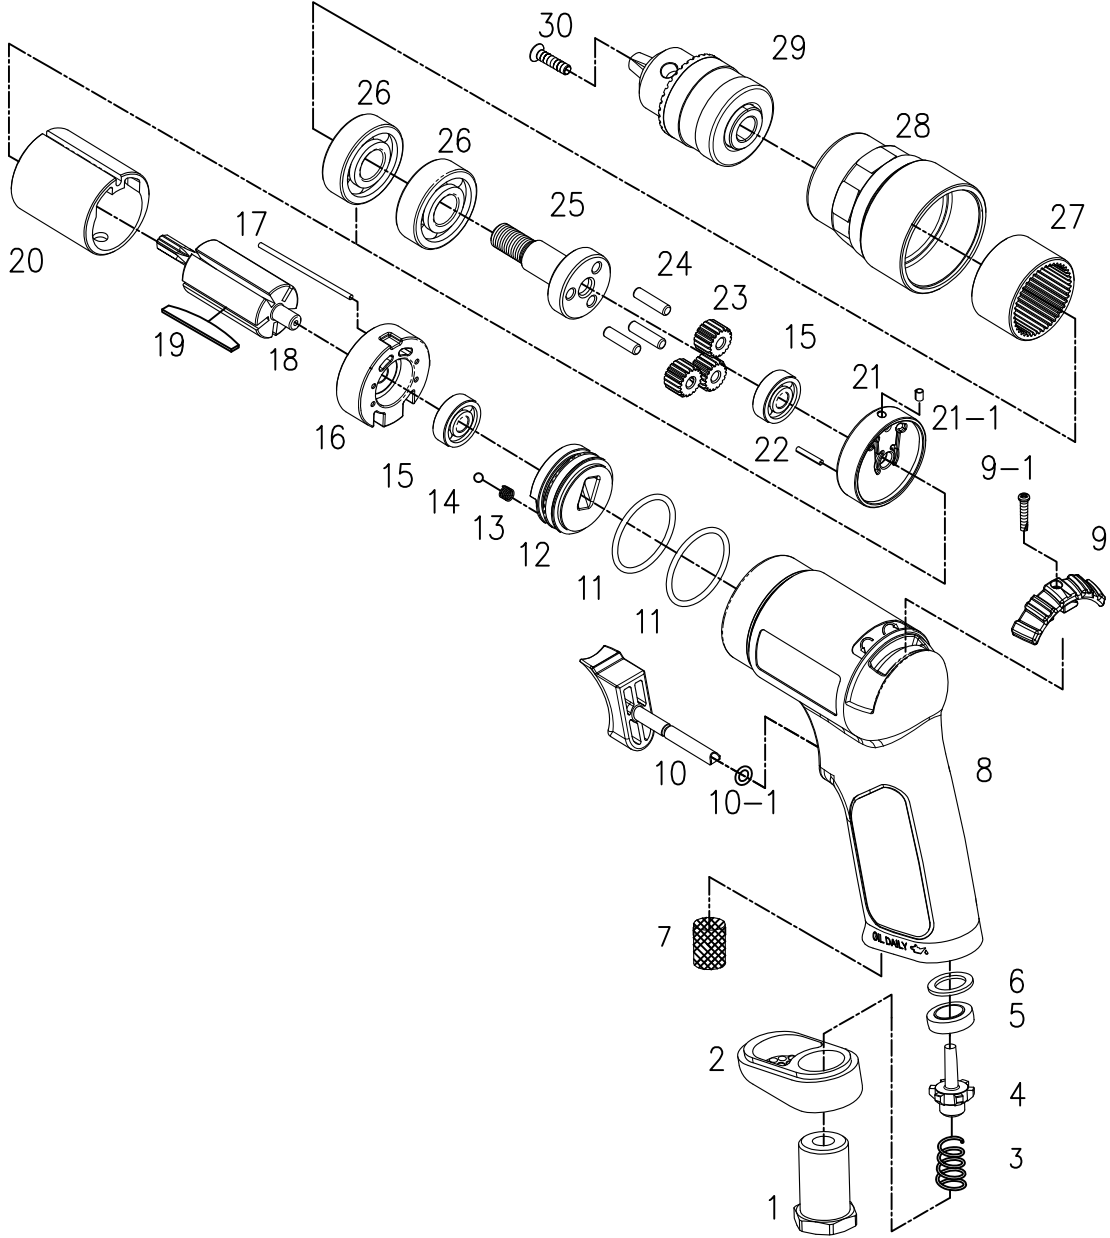

# OS-6338GL **GAV** HAVALI MATKAP

No.	Part.No.	Parça Adı	Adet	Fiyat\$	No.	Part.No.	Parça Adı	Adet	Fiyat\$
1	389501	Inlet Bushing	1	3.00	21	633818	Front Plate	1	12.00
2	633802	Deflector	1	2.00	21-1	633842	Spring Pin (2.5X4)	1	1.00
3	389503	Valve Spring	1	2.00	22	633843	Pin	1	1.00
4	328804V	Valve	1	2.00	23	633820	Idle Gear	3	4.00
5	328835	Valve Seat	1	2.00	24	633821	Pin	3	1.00
6	328825S	Spacer	1	1.00	25	633822	Spindle	1	13.00
7	389507	Silencer	1	2.00	26	633826	Ball Bearing (6201ZZ)	2	5.00
8	633808-SA	Composite Housing	1	15.00	27	633824	Ring Gear	1	10.00
9	633809	Reverse Valve Lever	1	5.00	28	633825	Front Housing	1	13.00
9-1	633809-1	Screw	1	1.00	29	633830	3/8" Drill Chuck	1	10.00
10	633810-1	Trigger	1	4.00	30	633831	Chuck Screw	1	1.00
10-1	638013	O-Ring	1	1.00					
11	633811	O-Ring	2	1.00					
12	633812	Valve Body	1	7.00					
13	633847	Spring	1	1.00	**29	633830L	3/8" Keyless Chuck	1	10.00
14	SB0003-1	Detent Ball	1	0.50					
15	B626ZZ	Ball Bearing (626ZZ)	2	5.00					
16	633813	Rear Plate	1	10.00					
17	633817-1	Guide Pin	1	1.00					
18	633815	Rotor	1	15.00					
19	633816	Rotor Blade	5	1.20					
20	633817	Cylinder	1	13.00					